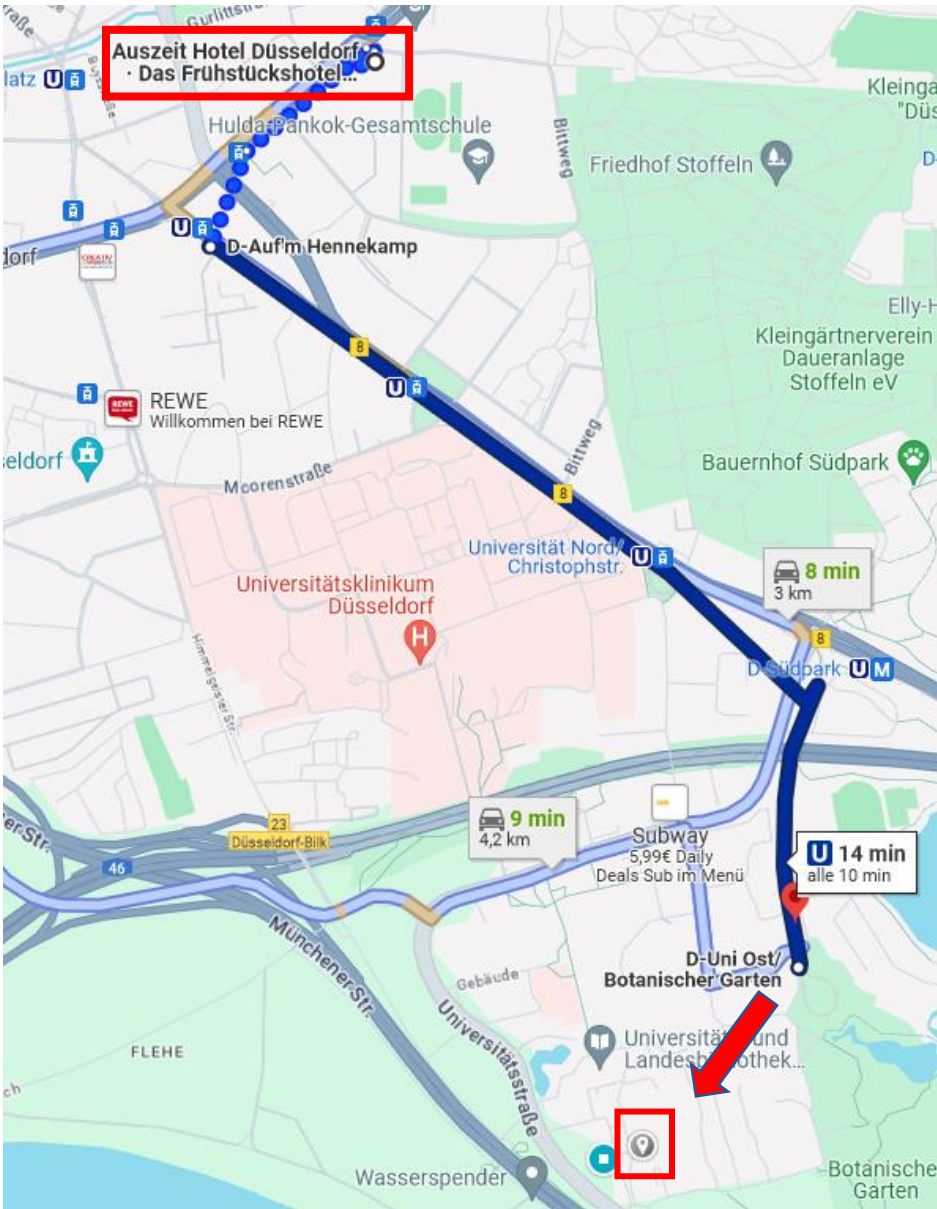

Fahrplan: Auszeit Hotel Düsseldorf – HHU Uni Ost / Botanischer Garten

Fahrplan: Auszeit Hotel Düsseldorf – HHU Uni Ost / Botanischer Garten