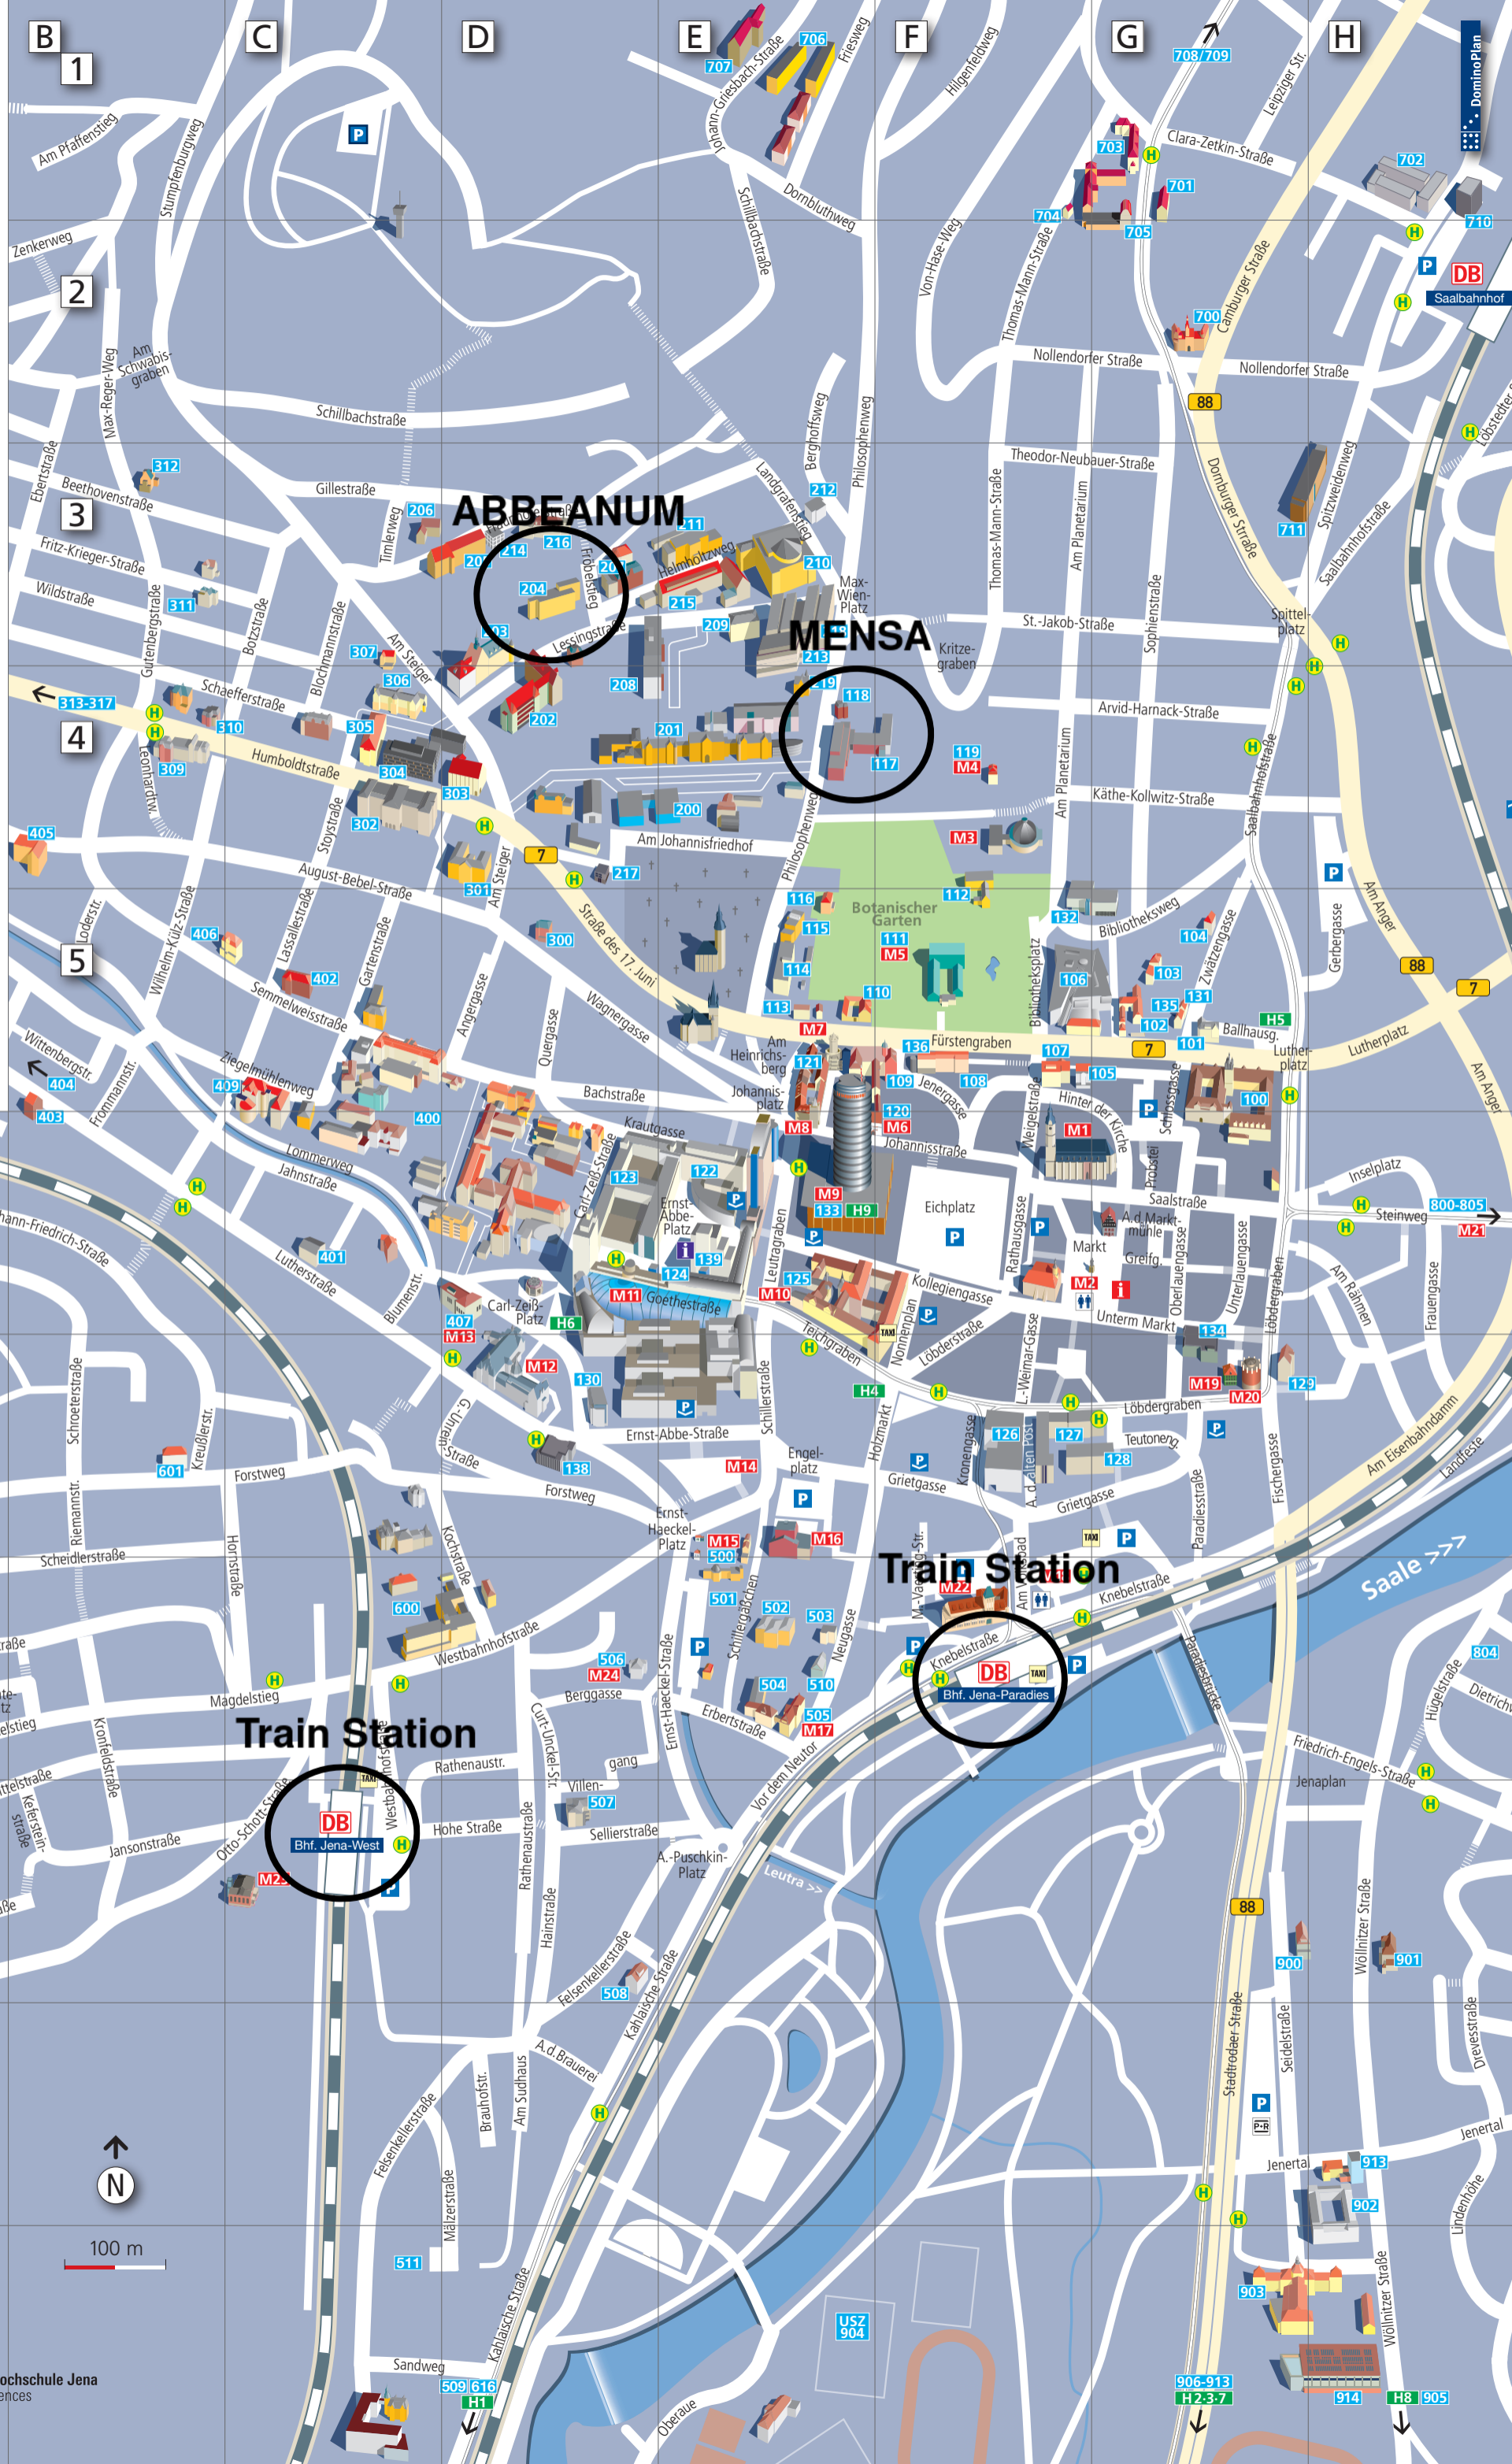

- M** Markante Punkte der Jenaer Innenstadt
- M1** Stadtkirche St. Michael F/G 6
- M2** Marktplatz mit Hanfried, historischem Rathaus und Göhre (Stadtmuseum) F/G6
- M3** Planetarium F4
- M4 119** Griesbachsches Sommerhaus F4
- M5 111/110** Botanischer Garten/ Inspektorhaus mit Goethegedenkstätte E5
- M6 120** Zur Rosen E5/6
- M7** Pulverturm E5
- M8** Johannistor E5/6
- M9 133** JenTower E6
- M10** Anatomieturm E6
- M11** Einkaufscenter Goethe-Galerie D/E6
- M12** Volkshaus D7
- M13** Optisches Museum D6
- M14** Hauptpost E7
- M15 500** Schillers Gartenhaus E7
- M16** Theaterhaus E7
- M17 505** Phyletisches Museum E8
- M18** Busbahnhof F8
- M19** Romantikerhaus G7
- M20** Bürgeramt G7
- M21** Schillerkirche (H5)
- M22** Volksbad F8
- M23** Schott-Villa C9
- M24** Haeckel-Haus DB8

ABBEANUM

MENSA

Train Station

Train Station

11